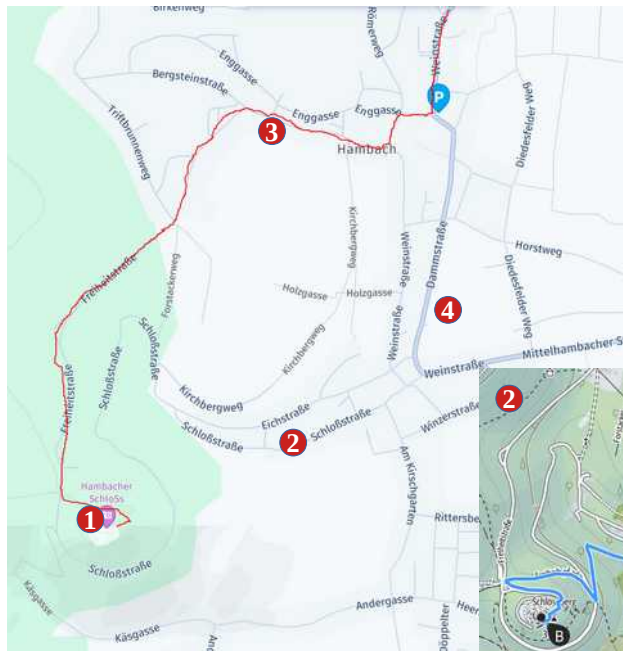

Wer Sonntag mit dem Auto zum Schloss fahren will, sollte bis 12:45 Uhr oben sein, da danach die Zufahrt erschwert ist.

Stadtmitte Neustadt

- 1 Marktplatz: Auftakt Sonntag 11 Uhr, Montag Infostände
- 2 Juliusplatz: Montag 11-17 Uhr Infostände (FreiEinig)
- 3 Kartoffelmarkt: Montag 11-17 Uhr Info-Galerien