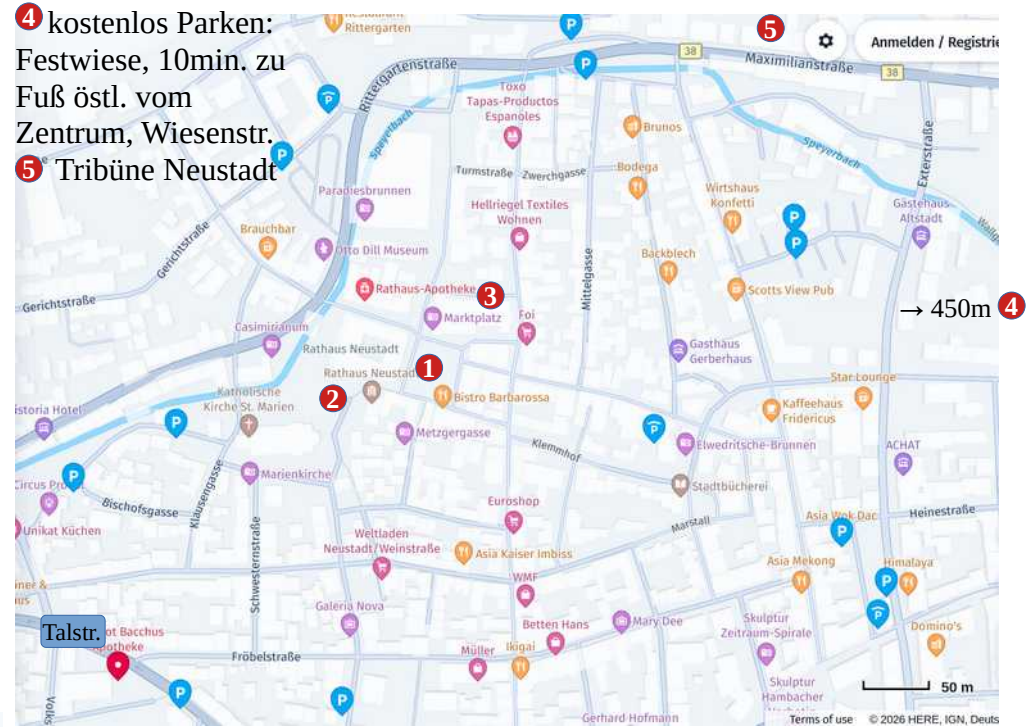

Übersichtsplan Hambacher Fest 2026

Neustadt OT Schöntal

- 1 Basislager Heidenbrunnenweg
 - 2 Zeltplatz
 - 3 WoMo-Platz, Talstr. 280
- Parken: entlang der Talstraße stadteinwärts - Entfernung bis Stadtmitte: 3,2 km

Neustadt OT Hambach

- 1 Hambacher Schloss: Parkplätze entlang der Schloß- und Freiheitsstraße
- 2 Alternativer Fußweg zum Schloss (Schloß-Str. oder Waldweg), ca. 2,5 km, 230 Höhenmeter – ca. 40 min.
- 3 Aufzugsstrecke Hambach
- 4 Parkplatz & WoMo-Stellplatz Dammstraße

- 4 kostenlos Parken: Festwiese, 10min. zu Fuß östl. vom Zentrum, Wiesenstr.
- 5 Tribüne Neustadt

Schweigemarsch: Mo., 25.5. 13 Uhr Marktplatz

(ca. 1 Stunde: Marktstraße – Hauptstraße - Friedrichstraße – Laustergasse – Hintergasse – Zwerchgasse – Hauptstraße)

Zeitplan Hambacher Fest 23.-26.5.26:

- Sa. 17 Uhr Basislager: Ankommen, Speis&Trank
- So. 11 Uhr Marktplatz, Auftakt
- 12 Uhr Aufzug, ca. 14 Uhr Kundgebung Schloss
- 18 Uhr Party im Basislager mit Musik, Speis&Trank
- Mo. 11-17 Uhr Stadtmitte: Demokratiefest der Initiativen
- 18 Uhr Basislager Ausklang
- Di. 9:30 Hambacher Schloss: Sammeln zum Freiheitslauf, Start 10 Uhr