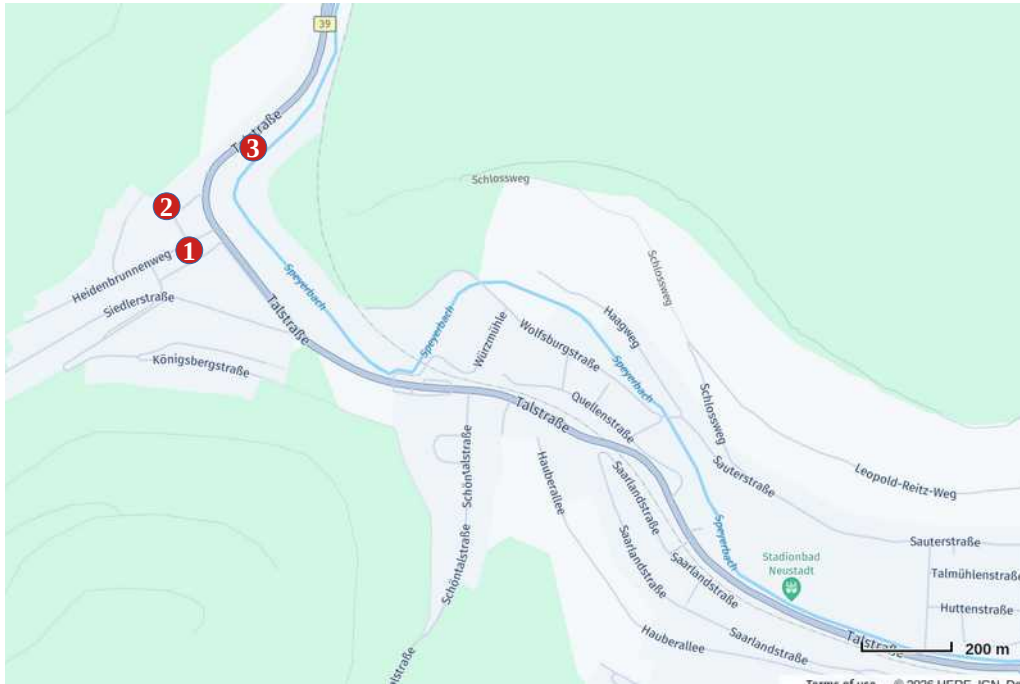

Übersichtsplan Hambacher Fest 2026

Neustadt OT Schöntal

- 1 Basislager Heidenbrunnenweg
 - 2 Zeltplatz
 - 3 WoMo-Platz, Talstr. 280
- Parken: entlang der Talstraße stadteinwärts - Entfernung bis Stadtmitte: 3,2 km

Neustadt OT Hambach

- 1 Hambacher Schloss: Parkplätze entlang der Schloß- und Freiheitsstraße
- 2 Alternativer Fußweg zum Schloss (Schloß-Str. oder Waldweg), ca. 2,5 km, 230 Höhenmeter – ca. 40 min.
- 3 Aufzugsstrecke Hambach
- 4 Parkplatz & WoMo-Stellplatz Dammstraße

Aufzug zum Schloss So. 24.5. 11 Uhr Marktplatz, (ca. 2 Stunden/7km/230

Höhenmeter über Hauptstraße – Landauer Straße – Schillerstraße – Alter Viehberg – Hambacher Straße – Weinstraße – Freiheitsstraße- Schloss)

Zeitplan Hambacher Fest 23.-26.5.26:

- Sa. 17 Uhr Basislager: Ankommen, Speis&Trank
- So. 11 Uhr Marktplatz, Auftakt
- 12 Uhr Aufzug, ca. 14 Uhr Kundgebung Schloss
- 18 Uhr Party im Basislager mit Musik, Speis&Trank
- Mo. 11-17 Uhr Stadtmitte: Demokratiefest der Initiativen
- 18 Uhr Basislager Ausklang
- Di. 9:30 Hambacher Schloss: Sammeln zum Freiheitslauf, Start 10 Uhr